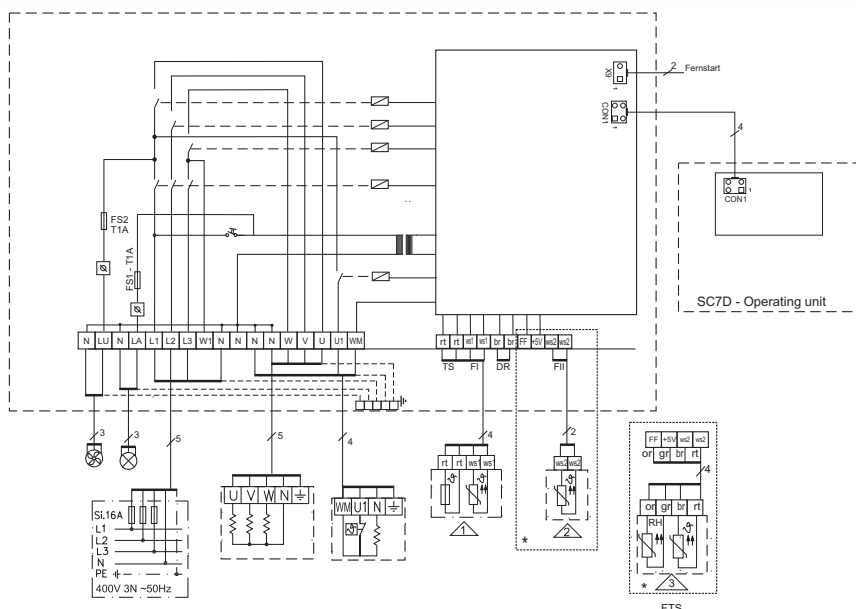

Artikelnummer	sc-1-black
Schaltleistung Ofen	10,5 kW
Schaltleistung Verdampfer	3,5kW
Regelbereich Temperatur	30 bis 105 °C
Regelbereich Feuchte	10 bis 80 % rel. Luftfeuchte
Schutzklasse Bedien- / Leistungsteil	IPX4 (spritzwassergeschützt)
Licht	max. 100 W
Lüfter	max. 100W
Ofenfühler	inklusive
Bankfühler	inklusive
Feuchtefühler	inklusive
Abmessungen Bedienteil (B x H x T)	85,5 x 150 x 19 mm
Montageausschnitt Bedienteil (B x H)	67 x 136 mm
Abmessungen Leistungsteil (B x H x T)	242 x 214 x 84 mm